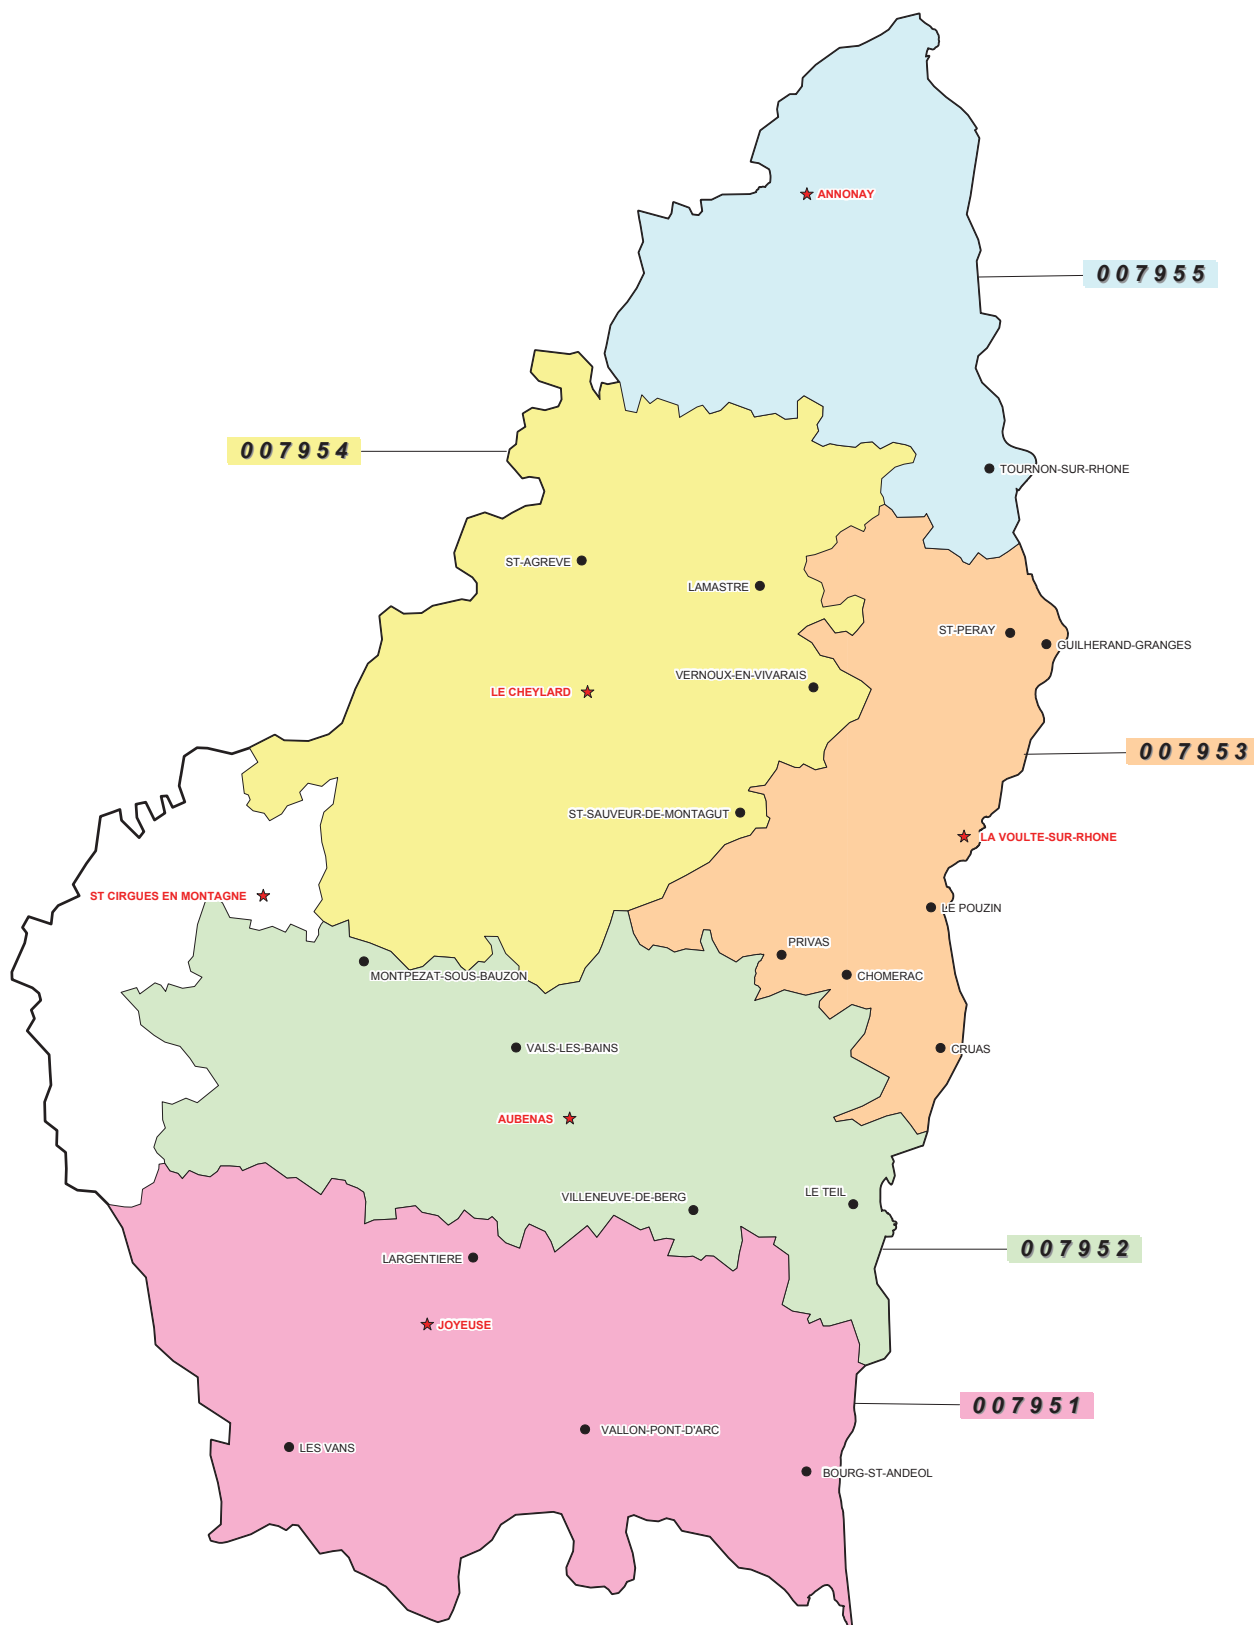

Groupements de communes Département de l'Ardèche Rentrée scolaire 2020

Groupements de communes de l'Ardèche et secteurs limitrophes

DENOMINATION CODE	COMMUNES DU GROUPEMENT	Groupements de communes (GEO) limitrophes	Départements limitrophes	Zones de remplacement limitrophes	Zones de remplacement départements limitrophes
JOYEUSE 007951	JOYEUSE LARGENTIERE LES VANS VALLON PONT D'ARC BOURG ST ANDEOL	0070952-Aubenas 026952-Pierrelatte 007224-St Cirques en Montagne (commune isolée)	007-Ardèche 026-Drôme 038-Isère	ZR 07-1 Aubenas ZR 26-2 Montélimar	ZRD 07 Ardèche ZRD 26 Drome ZRD 38 Isère
AUBENAS 007952	AUBENAS VALS LES BAINS VILLENEUVE DE BERG MONTPEZAT SOUS BAUZON LE TEIL	007953-La Voulte sur Rhône 007951-Joyeuse 026952-Montelimar 007224-St Cirques en Montagne (commune isolée)	007-Ardèche 026-Drôme 038-Isère	ZR 07-1 Aubenas ZR 26-2 Montélimar	ZRD 07 Ardèche ZRD 26 Drome ZDR 38 Isère
LA VOULTE SUR RHÔNE 007953	LA VOULTE SUR RHONE LE POUZIN CHOMERAC CRUAS GUILHERAND GRANGES PRIVAS	007954-Le Cheylard 007955-Annonay 026952-Montelimar 007952-Aubenas 026953-Valence	007-Ardèche 026-Drôme 038-Isère	ZR 07-1 Aubenas ZR 07-2 Annonay ZR 26-2 Montélimar ZR 26-1 Valence	ZRD 07 Ardèche ZRD 26 Drome ZDR 38 Isère
LE CHEYLARD 007954	LE CHEYLARD ST AGREVE LAMASTRE ST SAUVEUR DE MONTAGUT VERNOUX EN VIVARAIS	007955-Annonay 007953-La Voulte sur Rhône 007224-St Cirques en Montagne (commune isolée)	007-Ardèche 026-Drome 038-Isère	ZR 07-1 Aubenas ZR 26-1 Valence ZR 07-2 Annonay	ZRD 07 Ardèche ZRD 26 Drome ZDR 38 Isère
ANNONAY 007955	ANNONAY TOURNON SUR RHONE	007954-Le Cheylard 007953-La Voulte sur Rhône 026954-St Vallier 038957-Vienne	007-Ardeche 026-dôme 038-Isère	ZR 38-4 Vienne ZR 26-1 Valence ZR 07-2 Annonay	ZRD 07 Ardèche ZRD 26 Drome ZDR 38 Isère
SAINT CIRGUES EN MONTAGNE 007224 (commune isolée)	SAINT CIRGUES EN MONTAGNE 007224 (commune isolée)	007954-Le Cheylard 007952-Aubenas 007951-Joyeuse	007-Ardèche 026-Drôme 038-Isère	ZR 07.1 Aubenas	ZRD 07 Ardèche ZRD 26 Drome ZRD 38 ISERE