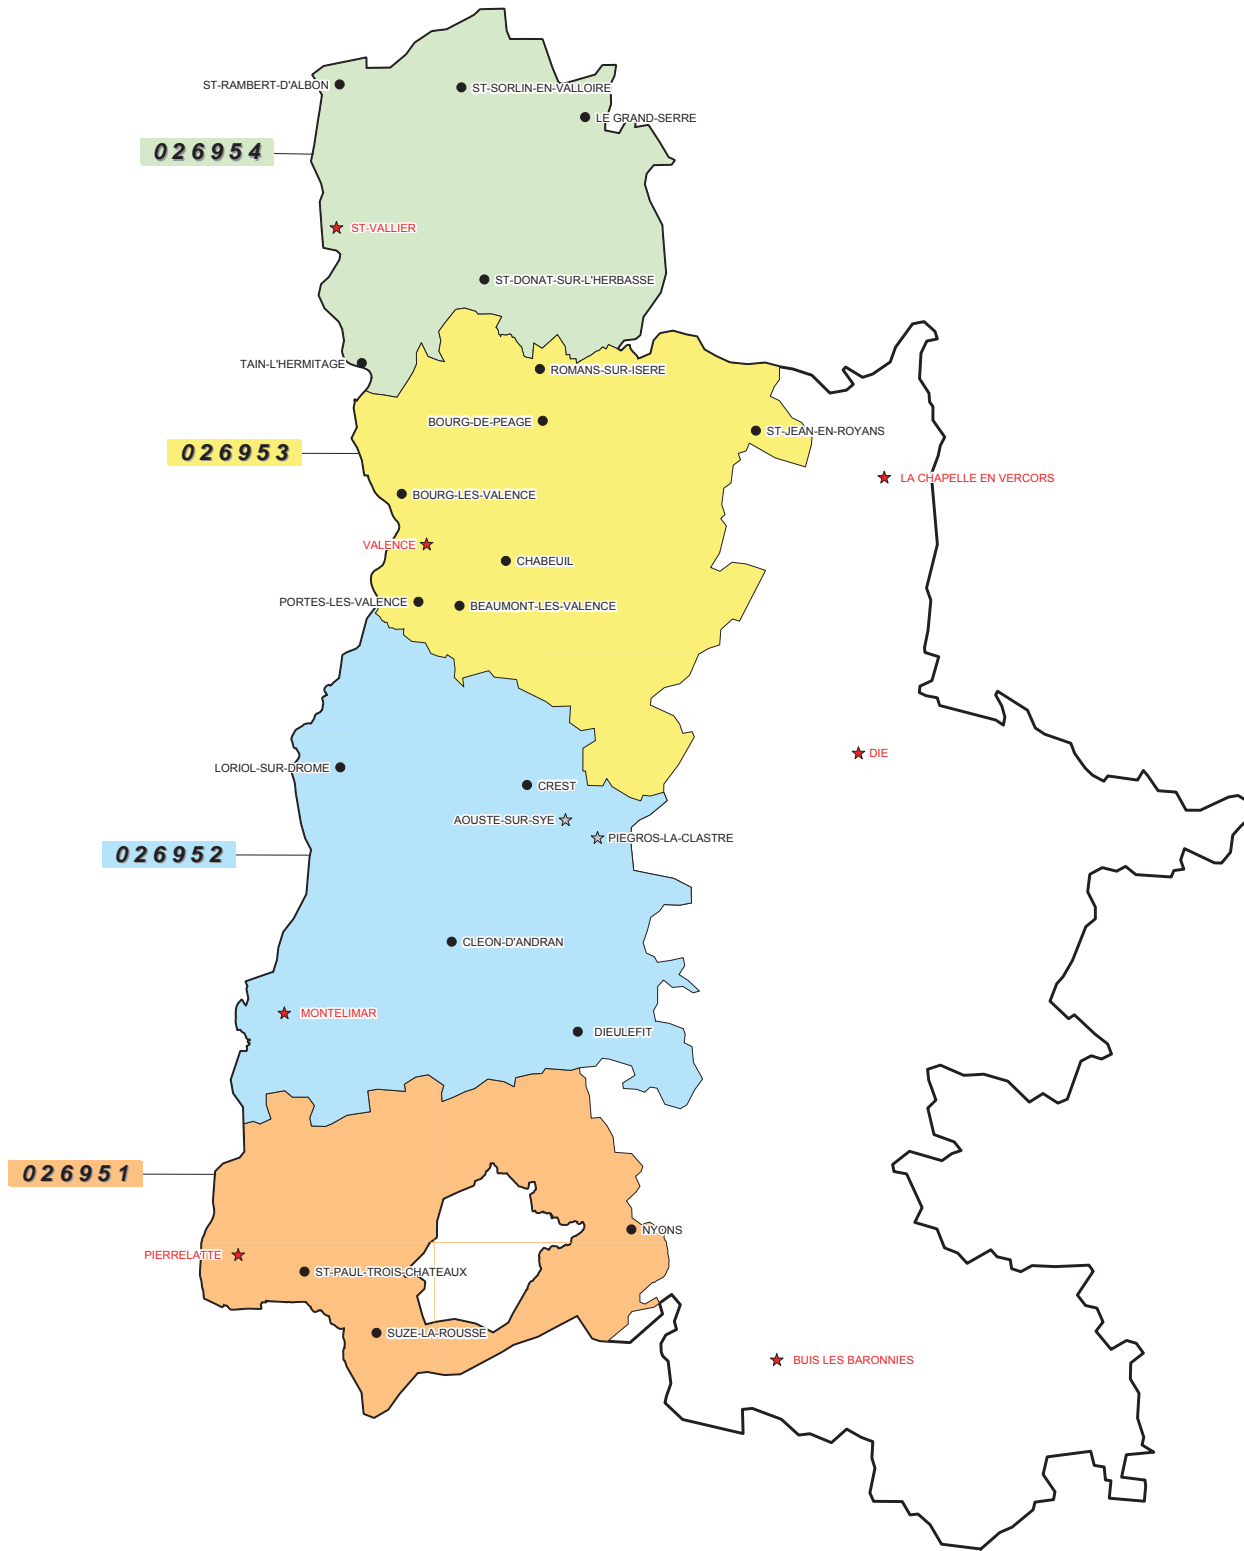

Groupements de communes Département de la Drôme Rentrée scolaire 2020

Groupements de communes de la Drôme et secteurs limitrophes

DENOMINATION CODE	COMMUNES DU GROUPEMENT	Groupements de communes (GEO) limitrophes	Départements limitrophes	Zones de remplacement limitrophes	Zones de remplacement département limitrophes
PIERRELATTE 026951	PIERRELATTE ST PAUL TROIS CHATEAUX SUZE LA ROUSSE NYONS	026952-Montélimar 007951-Joyeuse 026063-Buis les Baronnies (commune isolée)	007-Ardeche 038-Isère 026-Drôme	ZR 26-2 Montélimar ZR 07-1 Aubenas	ZRD 007 Ardèche ZRD 038 Isère ZRD 026 Drôme
MONTELMAR 026952	MONTELMAR CLEON D'ANDRAN LORIOLE SUR DROME DIEULEFIT CREST	007953-La Voultte sur Rhône 007952-Aubenas 026951-Pierrelatte 026953-Valence 026113-Die (commune isolée) 026063-Buis les Baronnies (commune isolée)	007-Ardèche 038-Isère 026-Drôme	ZR 07-1 Aubenas ZR 26-2 Montélimar ZR 26-1 Valence	ZRD 007 Ardèche ZRD 038 Isère ZRD 026 Drôme
VALENCE 026953	VALENCE BOURG LES VALENCE PORTES LES VALENCE BEAUMONT LES VALENCE CHABEUIL BOURG DE PEAGE ROMANS SUR Isère ST JEAN EN ROYANS	026952-Montélimar 026954-St Vallier 038954-St Marcellin 007953-La Voultte sur Rhône 026113-Die (commune isolée) 026074-La Chapelle en Vercors (commune isolée)	007-Ardèche 038-Isère 026-Drôme	ZR 26-1 Valence	ZRD 007 Ardèche ZRD 038 Isère ZRD 026 Drôme
ST VALLIER 026954	ST VALLIER ST RAMBERT D'ALBON TAIN L'HERMITAGE ST DONAT SUR L'HERBASSE ST SORLIN EN VALLOIRE LE GRAND SERRE	026953-Valence 038957 Vienne 038955-La Cote St André 007955-Annonay	007-Ardèche 038-Isère 026-Drôme	ZR 26-1 Valence ZR 07-2 Annonay ZR 38-4 Vienne	ZRD 007 Ardèche ZRD 038 Isère ZRD 026 Drôme
BUIS LES BARONNIES 026063 (commune isolée)	BUIS LES BARONNIES 026063 (commune isolée)	026951-Pierrelatte 026952-Montélimar 026113-Die	007-Ardèche 026-Drôme 038-Isère	ZR 26.2 Montélimar	ZRD 007 Ardèche ZRD 026 Drôme ZRD 038 Isère
DIE 026113 (commune isolée)	DIE 026113 (commune isolée)	026063-Buis les Baronnies 026952-Montélimar 026953-Valence 026074-La Chapelle en Vercors	007-Ardèche 026-Drôme 038-Isère	ZR 26.1 Valence	ZRD 007 Ardèche ZRD 026 Drôme ZRD 038 Isère
LA CHAPELLE EN VERCORS 026074 (commune isolée)	LA CHAPELLE EN VERCORS 026074 (commune isolée)	026953-Valence 038954-St Marcellin 026113-Die 038548-Villard de Lans	007-Ardèche 026-Drôme 038-Isère	ZR 26.1 Valence	ZRD 007 Ardèche ZRD 026 Drôme ZRD 038 Isère