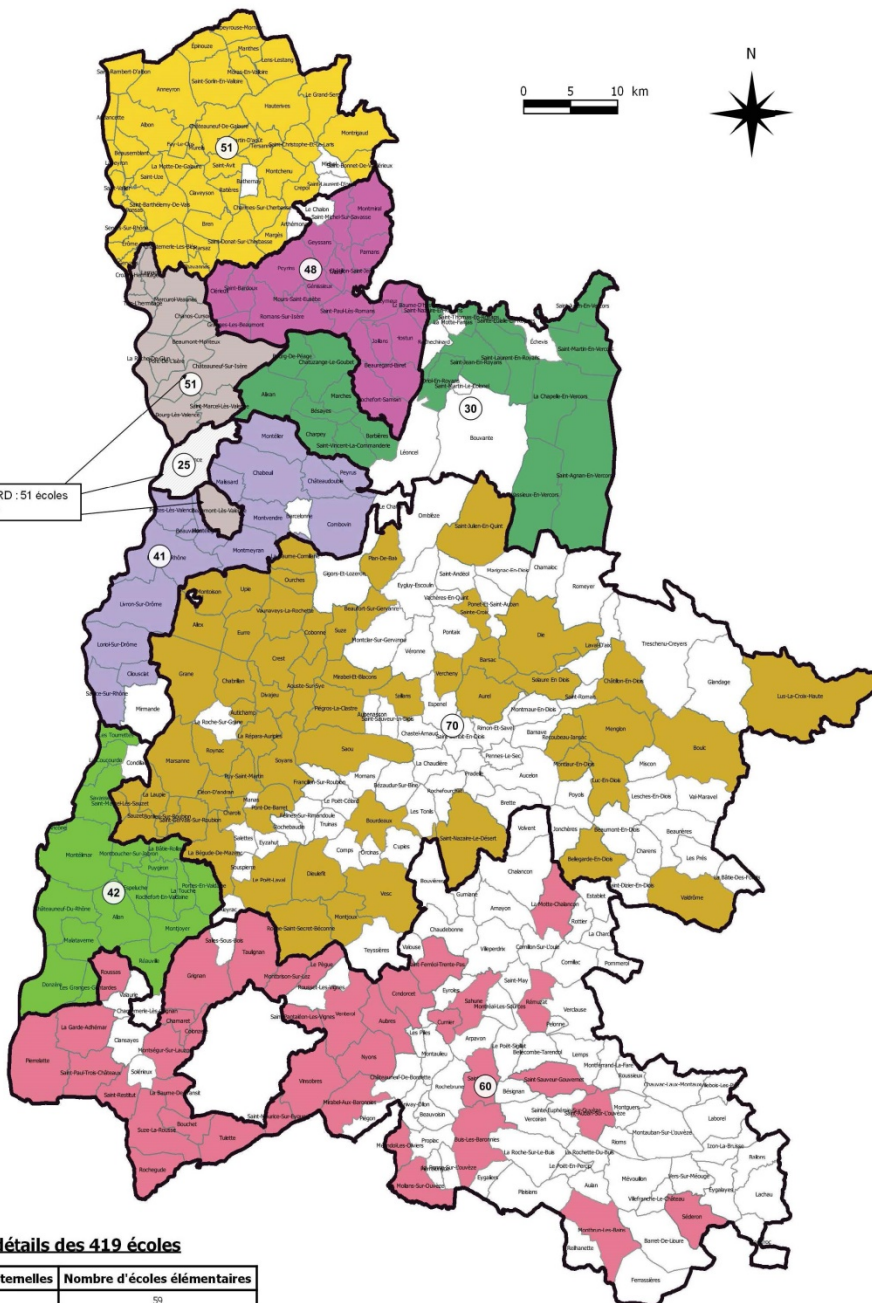

Circonscriptions de l'éducation nationale dans le département de la Drôme et communes d'implantation des écoles publiques du 1er degré

Année scolaire 2018-2019

Académie de Grenoble

EN VALENCE CENTRE ET NORD : 51 écoles
 EN VALENCE VILLE : 25 écoles

Liste des 9 circonscriptions et détails des 419 écoles

Circonscription	Effectifs	Nombre d'écoles maternelles	Nombre d'écoles élémentaires
CREST	4 971	11	59
MONTELMAR	6 032	13	29
IVIONS	5 287	18	42
PAYS DE ROMANS	4 927	19	29
ROMANS EST	3 063	8	22
SAINT VALLIER	5 049	9	42
VALENCE CENTRE - NORD	6 704	20	31
VALENCE EP	3 497	12	13
VALENCE SUD-EST	5 402	17	24
TOTAL	44 932	127	291

Légende

- Contour de circonscription
- Commune avec présence d'établissement public du 1er degré
- 70 Nombre d'écoles par circonscription

Source fond de carte : IGN - BD TOPO 2012
 INSEE 2018
 Source de données : RAMSESE - DSDEN 26