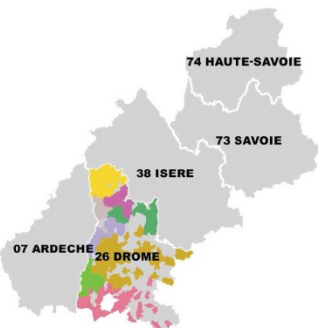

Circonscriptions de l'éducation nationale dans le département de la Drôme et communes d'implantation des écoles publiques du 1er degré

Année scolaire 2018-2019

Académie de Grenoble

EN VALENCE CENTRE ET NORD : 51 écoles
 EN VALENCE VILLE : 25 écoles

Liste des 9 circonscriptions et détails des 419 écoles

Circonscription	Effectifs	Nombre d'écoles maternelles	Nombre d'écoles élémentaires
CREST	4 971	11	59
MONTELMAR	6 032	13	29
IVIONS	5 287	18	42
PAYS DE ROMANS	4 927	19	29
ROMANS EST	3 063	8	22
SAINT VALLIER	5 049	9	42
VALENCE CENTRE - NORD	6 704	20	31
VALENCE EP	3 497	12	13
VALENCE SUD-EST	5 402	17	24
TOTAL	44 932	127	291

Légende

- Contour de circonscription
- Commune avec présence d'établissement public du 1er degré
- 70 Nombre d'écoles par circonscription

Source fond de carte : IGN - BD TOPO 2012
 INSEE 2018
 Source de données : RAMSESE - DSDEN 26