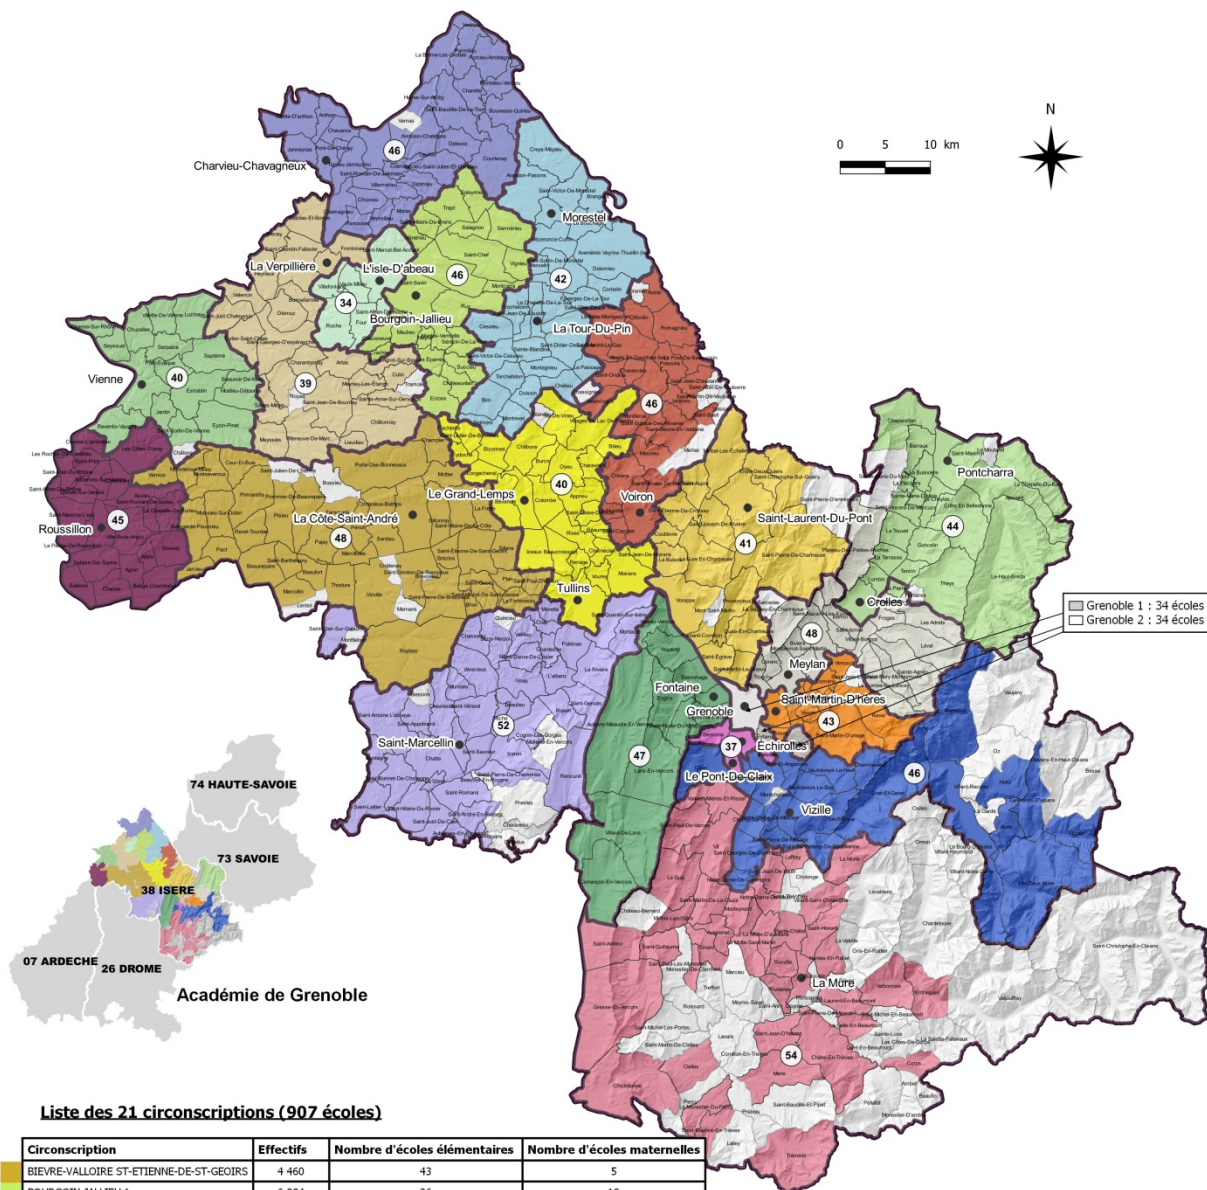

Circonscriptions de l'éducation nationale dans le département de l'Isère et communes d'implantation des écoles publiques du 1er degré

Année scolaire 2020-2021

Liste des 21 circonscriptions (907 écoles)

Circonscription	Effectifs	Nombre d'écoles élémentaires	Nombre d'écoles maternelles
BIEVRE-VALLOIRE ST-ETIENNE-DE-ST-GEOIRS	4 460	43	5
BOURGOIN JALLIEU 1	6 084	36	10
BOURGOIN JALLIEU 2	5 841	22	12
BOURGOIN JALLIEU 3	5 757	28	11
FONTAINE-VERCORS	5 452	26	21
GRENOBLE 1	7 626	21	14
GRENOBLE 2	5 984	20	14
GRENOBLE 3	5 718	18	19
GRENOBLE 4	4 528	34	12
GRENOBLE 5	5 955	29	19
GRENOBLE-MONTAGNE	4 473	44	10
HAUT-GRESVAUDAN CROLLES	5 311	27	17
LA TOUR DU PIN	5 520	36	6
PONT DE CHERUY	7 674	36	10
SAINT MARCELLIN	3 967	44	8
SAINT-MARTIN D'HERES	5 662	23	20
VIENNE 1	6 362	25	15
VIENNE 2	5 085	29	16
VOIRON 1	5 407	31	9
VOIRON 2	5 164	32	14
VOIRON 3	5 797	28	13
TOTAL	117 827	632	275

Légende

- Contour de circonscription
- Commune sans école publique
- Nombre d'écoles par circonscription

Source fond de carte : IGN - BD TOPO 2016 - INSEE 2020
Source de données : RAMSESE - DSDEN 38

Constat du 07/10/2020