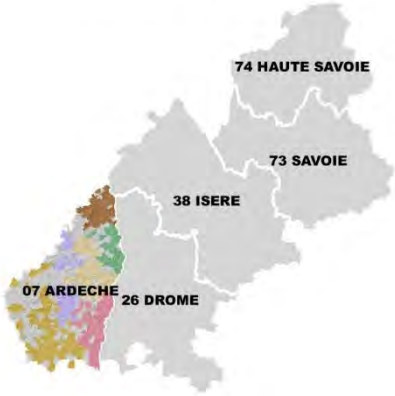

Circonscriptions de l'éducation nationale dans le département de l'Ardèche et communes d'implantation des écoles publiques du 1er degré

Année scolaire 2024-2025

Académie de Grenoble

Liste des 6 circonscriptions et détail des 274 écoles

Nom	Effectifs	Nombre d'écoles élémentaires	Nombre d'écoles maternelles
ANNONAY	3 756	41	4
AUBENAS LE CHEYLARD	3 006	34	6
CEVENNES VIVARAIS	3 125	49	4
GUILHERAND GRANGES	3 822	30	12
LE TEIL	3 616	31	11
PRIVAS LAMASTRE	3 432	44	8
TOTAL	20 757	229	45

Légende

- Contour de circonscription
- Commune sans école publique
- Nombre d'écoles par circonscription
- Effectifs d'élèves par circonscription
- 4 000 élèves
- 3 000 élèves

NB : 6 fermetures d'école (dont 2 suite à fusion) à la rentrée 2024