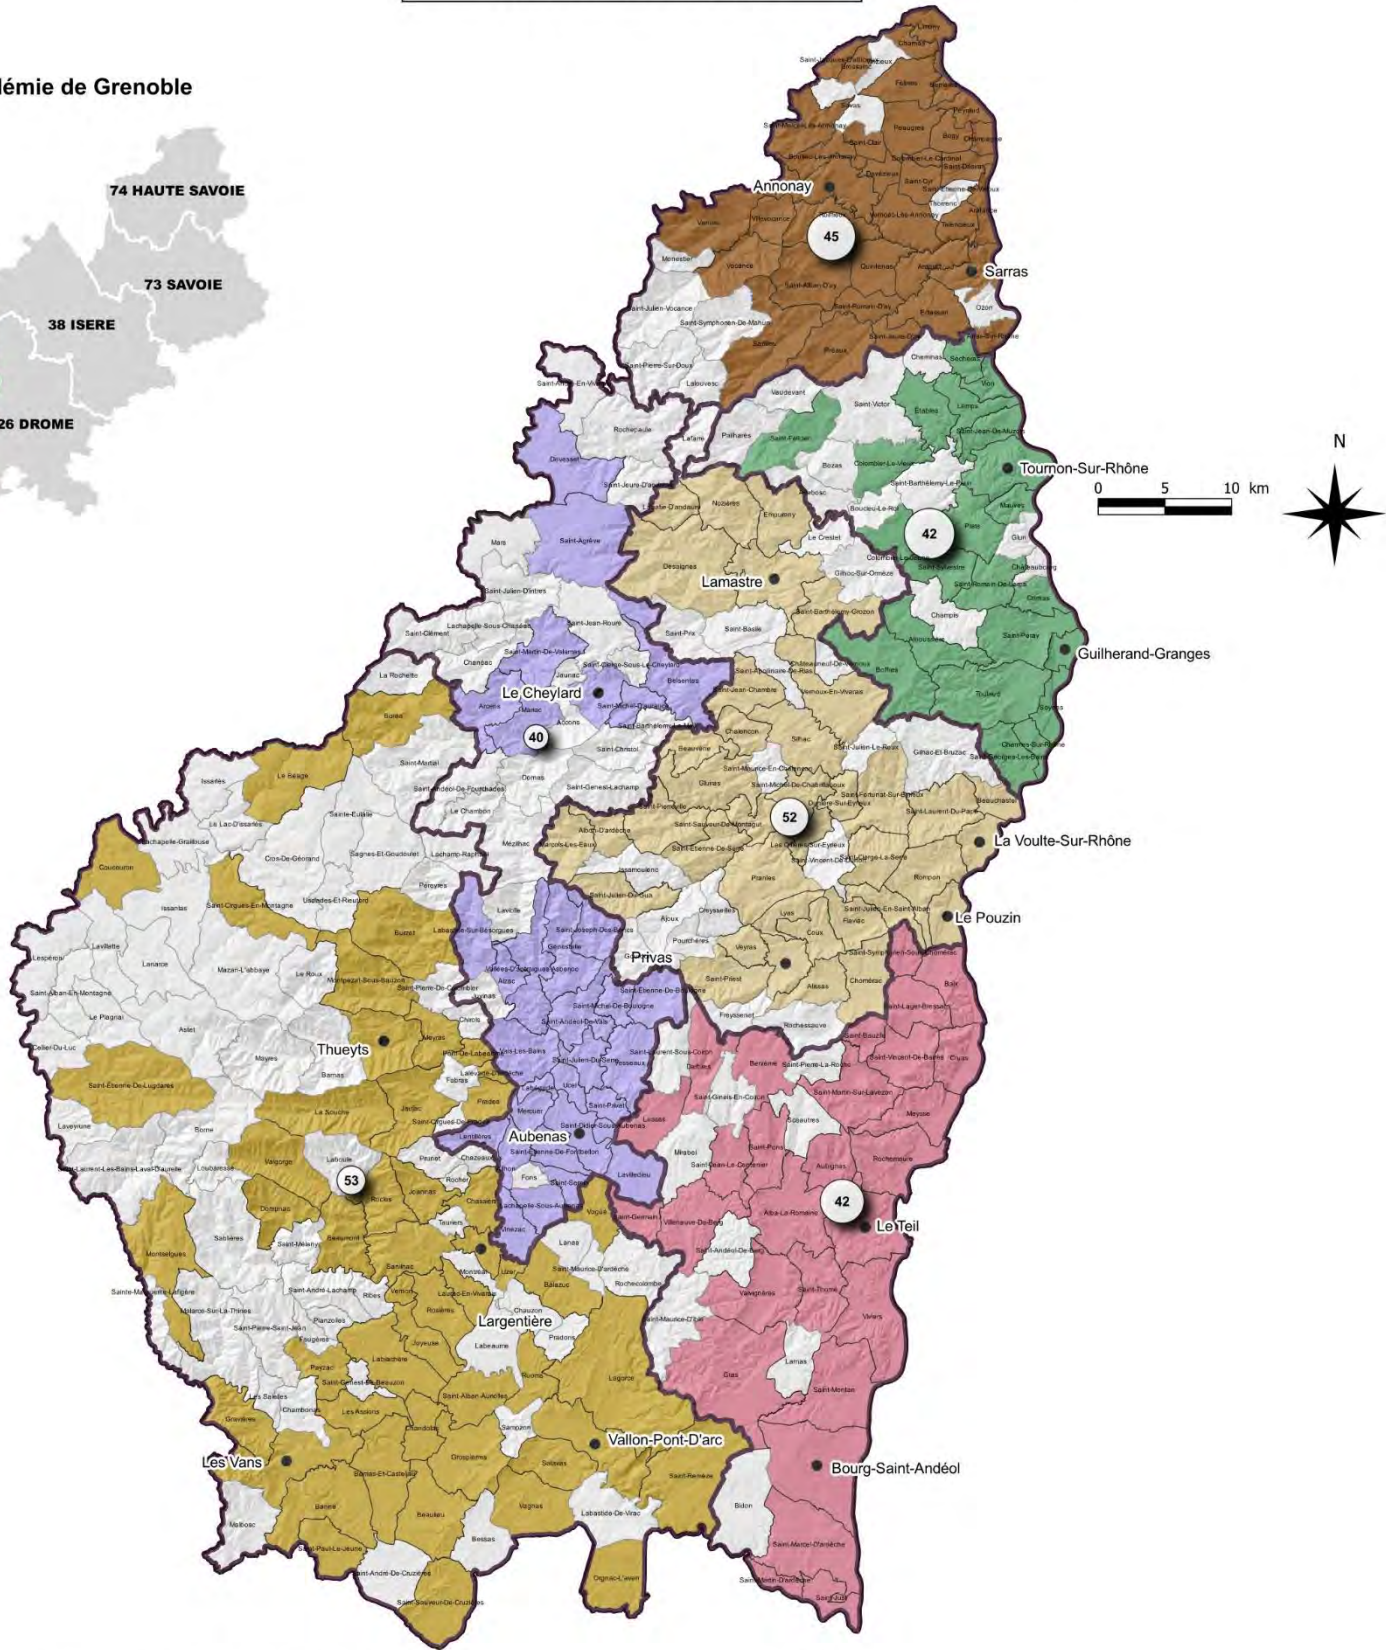

Circonscriptions de l'éducation nationale dans le département de l'Ardèche et communes d'implantation des écoles publiques du 1er degré

Année scolaire 2024-2025

Académie de Grenoble

Liste des 6 circonscriptions et détail des 274 écoles

Nom	Effectifs	Nombre d'écoles élémentaires	Nombre d'écoles maternelles
ANNONAY	3 756	41	4
AUBENAS LE CHEYLARD	3 006	34	6
CEVENNES VIVARAIS	3 125	49	4
GUILHERAND GRANGES	3 822	30	12
LE TEIL	3 616	31	11
PRIVAS LAMASTRE	3 432	44	8
TOTAL	20 757	229	45

Légende

- Contour de circonscription
- Commune sans école publique
- Nombre d'écoles par circonscription
- Effectifs d'élèves par circonscription
- 4 000 élèves
- 3 000 élèves

NB : 6 fermetures d'école (dont 2 suite à fusion) à la rentrée 2024