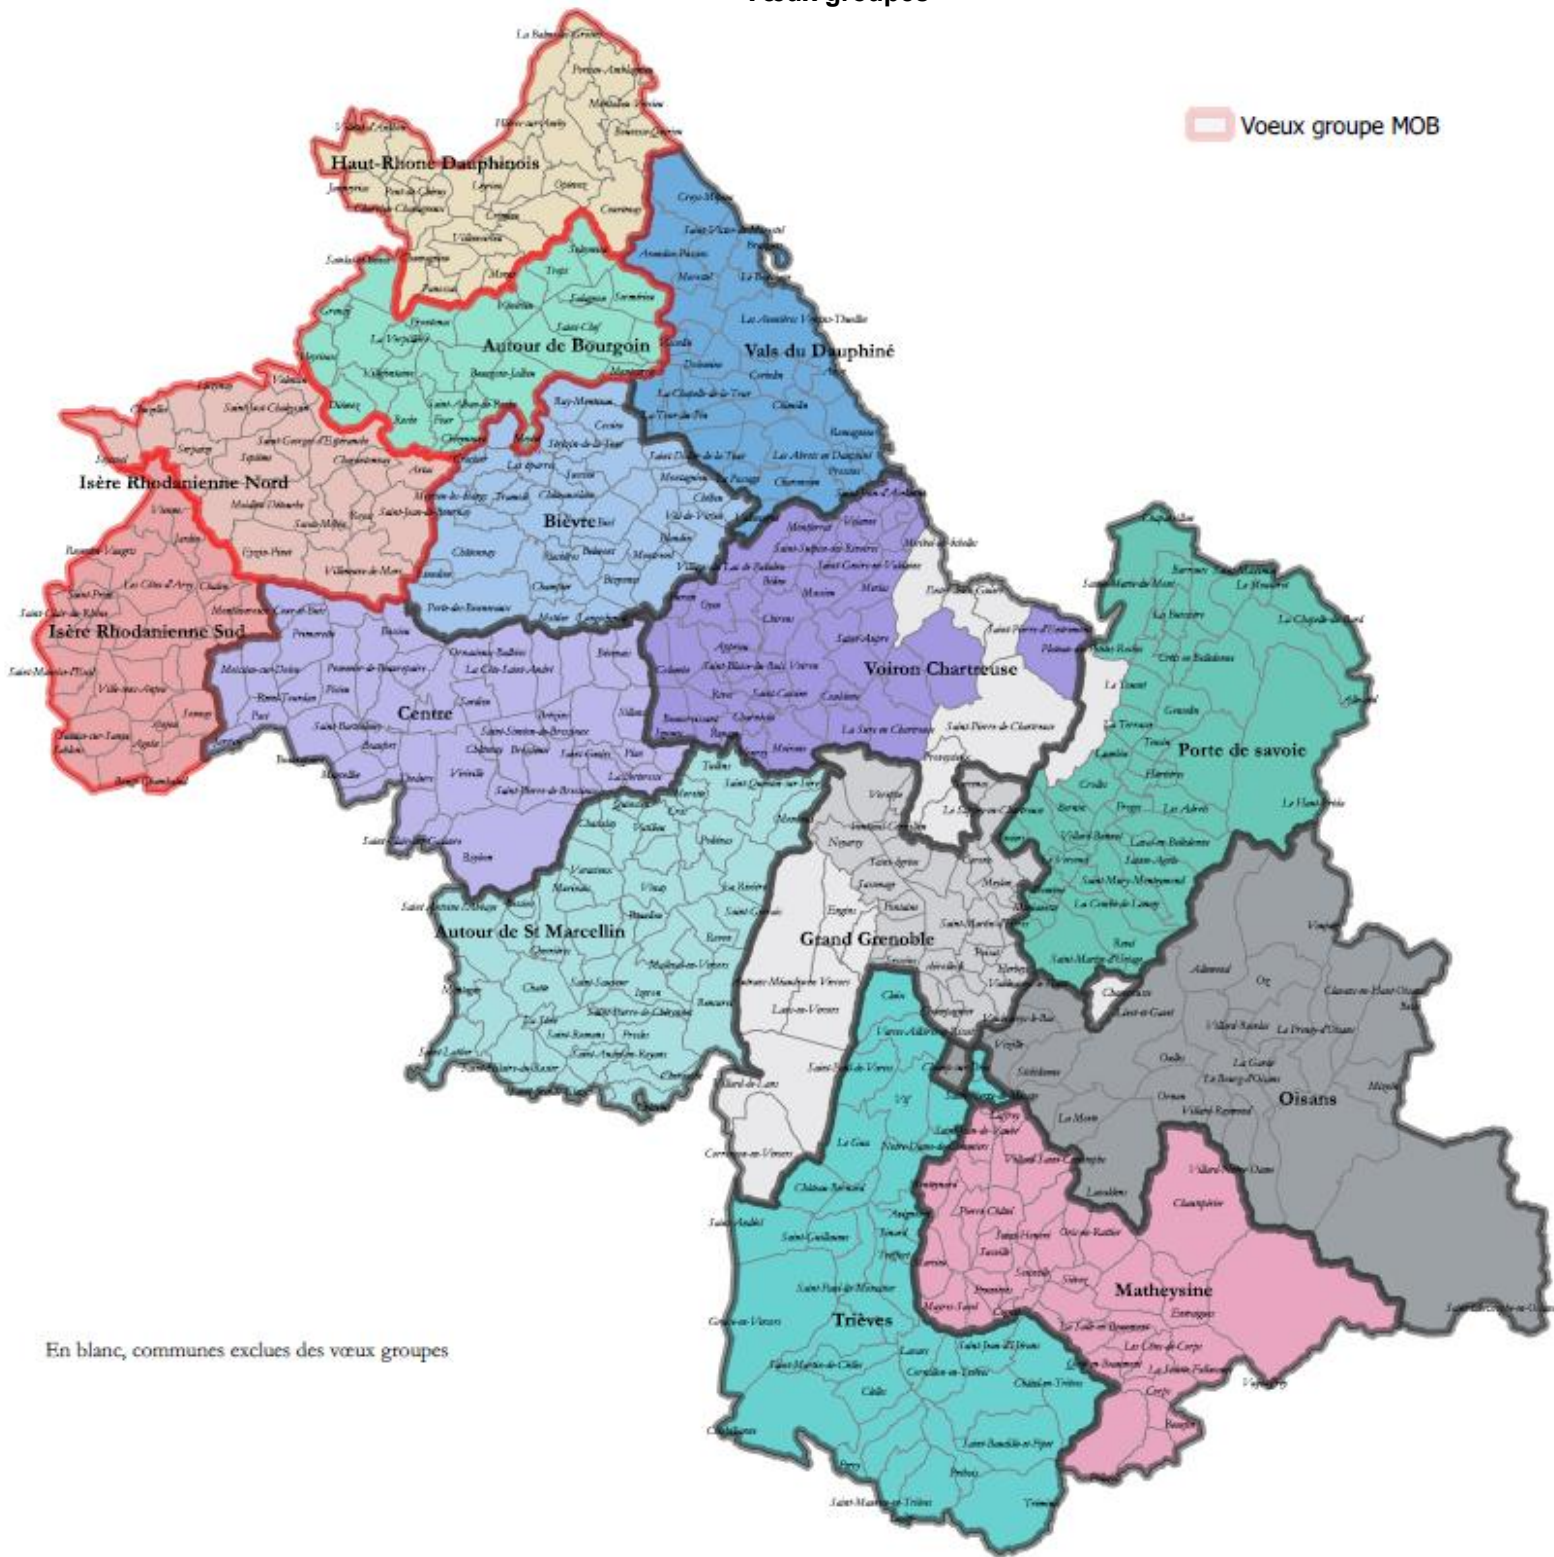

Vœux groupes

Vœux groupe MOB

En blanc, communes exclues des vœux groupes