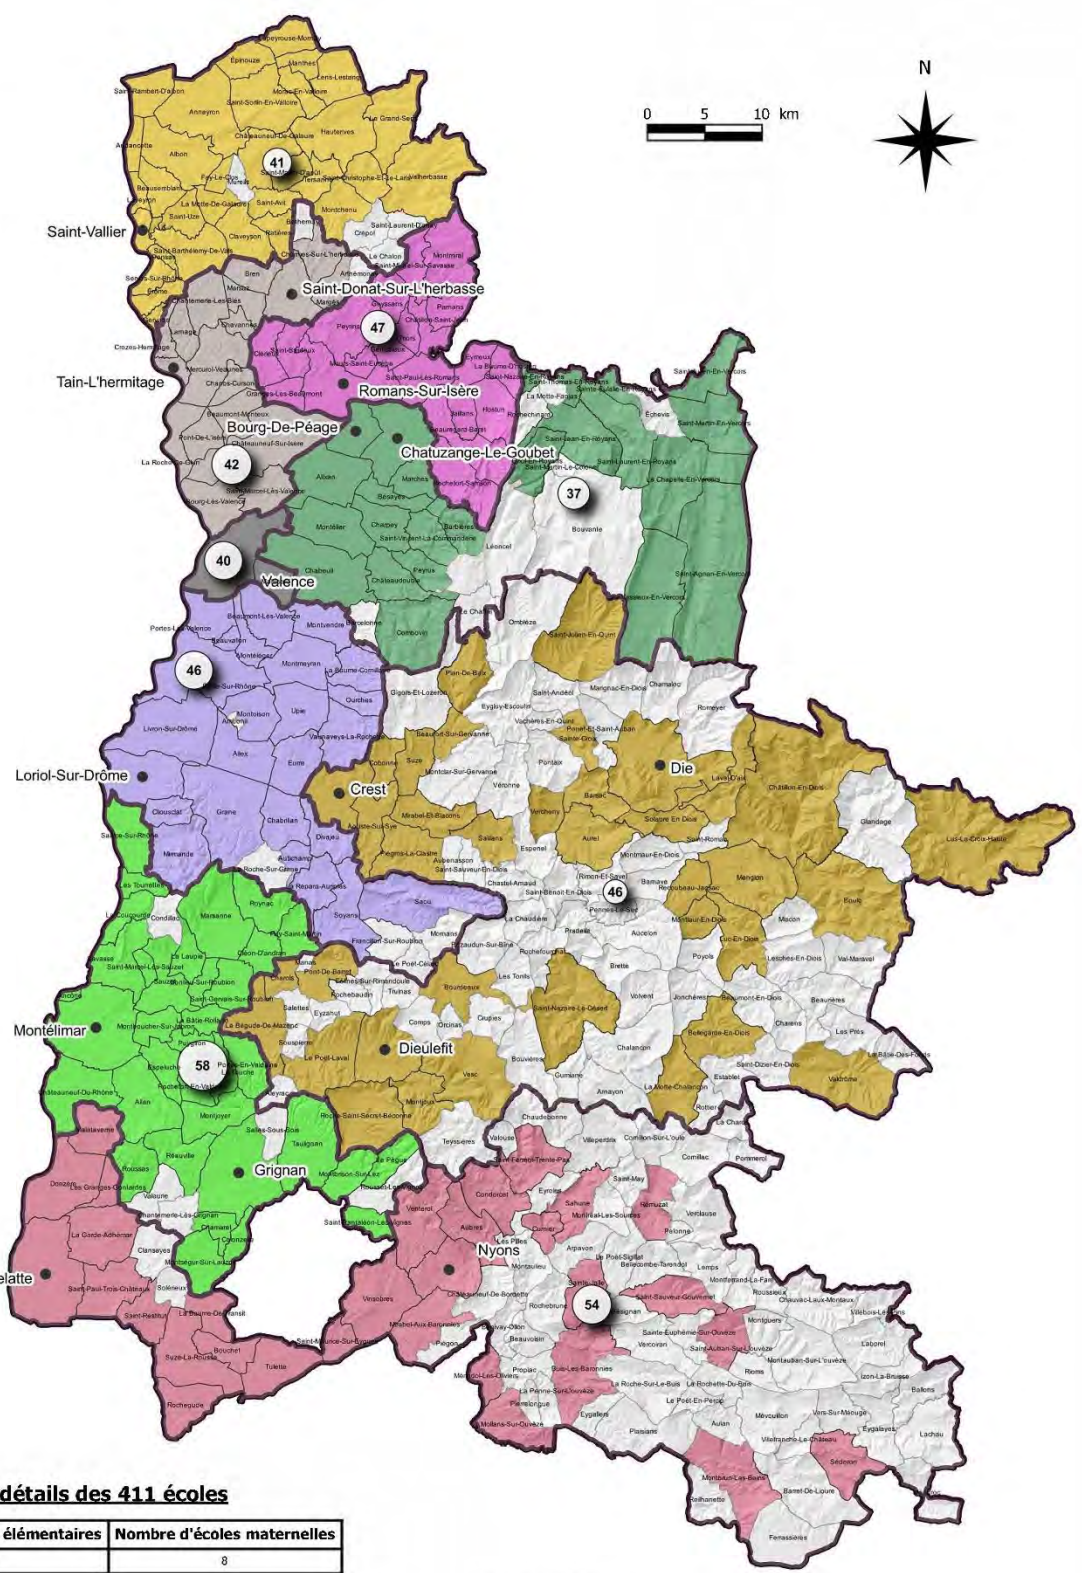

Circonscriptions de l'éducation nationale dans le département de la Drôme et communes d'implantation des écoles publiques du 1er degré

Année scolaire 2024-2025

Académie de Grenoble

Liste des 9 circonscriptions et détails des 411 écoles

Nom	Effectifs	Nombre d'écoles élémentaires	Nombre d'écoles maternelles
CREST	2917	38	8
CREST VALLEE DE LA DROME	4825	31	15
MONTELMAR	6424	44	14
NYONS	4973	35	19
ROMANS ISERE	4308	30	17
ROMANS VERCORS	4007	28	9
SAINT-VALLIER	3597	35	6
VALENCE HERMITAGE	5099	27	15
VALENCE RHONE	4858	22	18
TOTAL	41 008	290	121

Légende

- Contour de circonscription
- Commune sans école publique
- Nombre d'écoles par circonscription
- Effectifs d'élèves par circonscription**
- 7 000 élèves
- 4 000 élèves

* Aucune fermeture/Ouverture d'école à la rentrée 2024
Constat validé du 01/10/2024