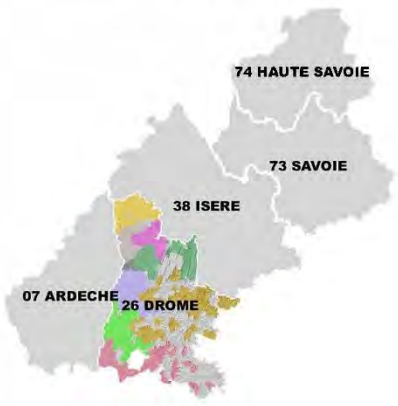

Circonscriptions de l'éducation nationale dans le département de la Drôme et communes d'implantation des écoles publiques du 1er degré

Année scolaire 2024-2025

Académie de Grenoble

Liste des 9 circonscriptions et détails des 411 écoles

Nom	Effectifs	Nombre d'écoles élémentaires	Nombre d'écoles maternelles
CREST	2917	38	8
CREST VALLEE DE LA DROME	4825	31	15
MONTELMAR	6424	44	14
NYONS	4973	35	19
ROMANS ISERE	4308	30	17
ROMANS VERCORS	4007	28	9
SAINT-VALLIER	3597	35	6
VALENCE HERMITAGE	5099	27	15
VALENCE RHONE	4858	22	18
TOTAL	41 008	290	121

Légende

- Contour de circonscription
- Commune sans école publique
- Nombre d'écoles par circonscription
- Effectifs d'élèves par circonscription**
- 7 000 élèves
- 4 000 élèves

* Aucune fermeture/Ouverture d'école à la rentrée 2024
Constat validé du 01/10/2024