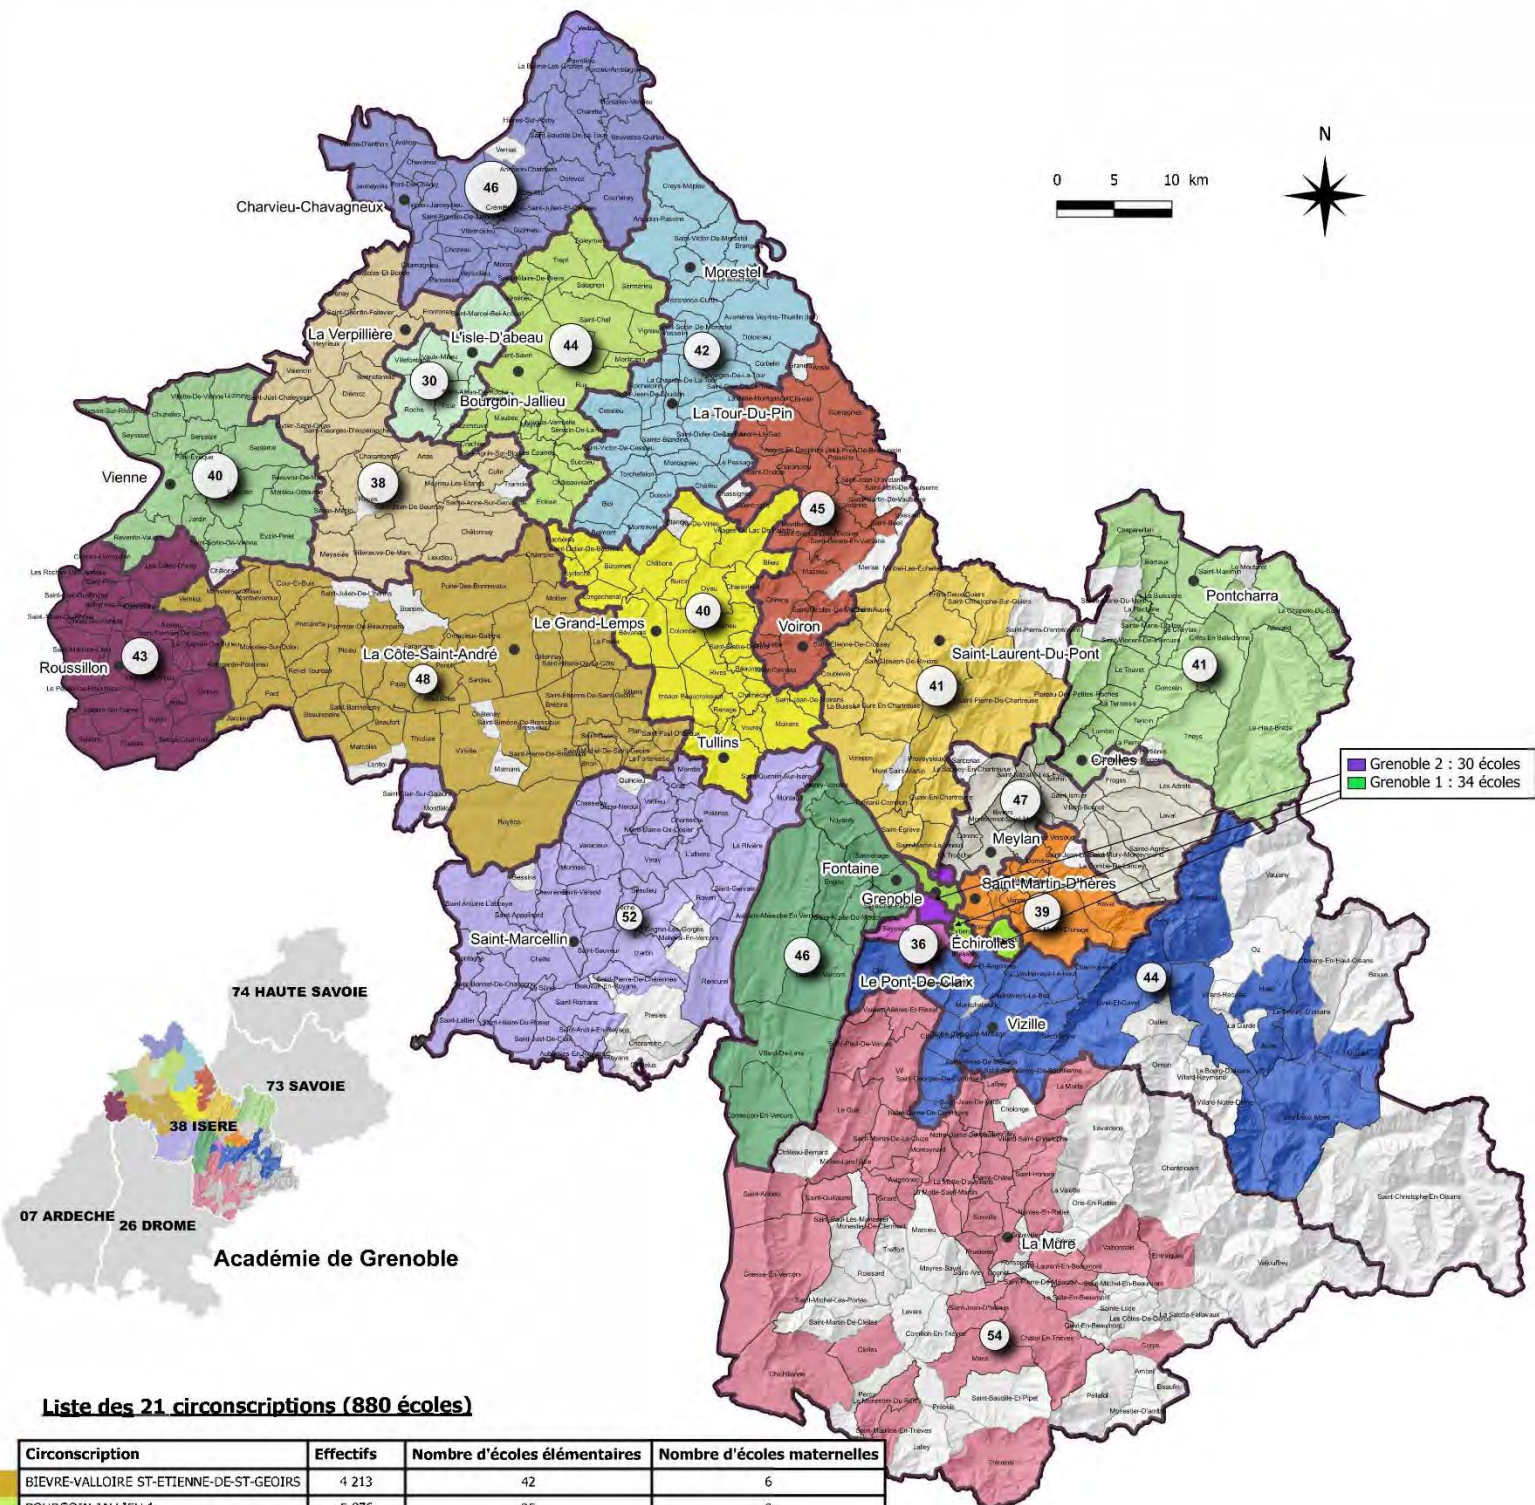

Circonscriptions de l'éducation nationale dans le département de l'Isère et communes d'implantation des écoles publiques du 1er degré

Année scolaire 2024-2025

Liste des 21 circonscriptions (880 écoles)

Circonscription	Effectifs	Nombre d'écoles élémentaires	Nombre d'écoles maternelles
BIEVRE-VALLOIRE ST-ETIENNE-DE-ST-GEOIRS	4 213	42	6
BOURGOIN JALLIEU 1	5 876	35	9
BOURGOIN JALLIEU 2	5 262	22	8
BOURGOIN JALLIEU 3	5 601	28	10
FONTAINE-VERCORS	5 027	26	20
GRENOBLE 1	6 990	22	12
GRENOBLE 2	5 277	20	10
GRENOBLE 3	5 424	18	18
GRENOBLE 4	4 257	34	10
GRENOBLE 5	5 516	29	18
GRENOBLE-MONTAGNE	4 255	45	9
HAUT-GRESIVAUDAN CROLLES	4 897	27	14
LA TOUR DU PIN	5 089	36	6
PONT DE CHERUY	7 034	36	10
SAINT MARCELLIN	3 781	44	8
SAINT-MARTIN D'HERES	5 155	22	17
VIENNE 1	6 207	25	15
VIENNE 2	5 145	28	15
VOIRON 1	4 954	30	10
VOIRON 2	4 861	31	14
VOIRON 3	5 557	28	13
TOTAL	110 408	628	252

Légende

- Contour de circonscription
- Commune sans école publique
- Nombre d'écoles par circonscription

Effectifs d'élèves par circonscription

- 7 000 élèves
- 4 000 élèves

Constat du 01/10/2024

NB : 12 fermetures d'écoles suite à des fusions à la rentrée 2024