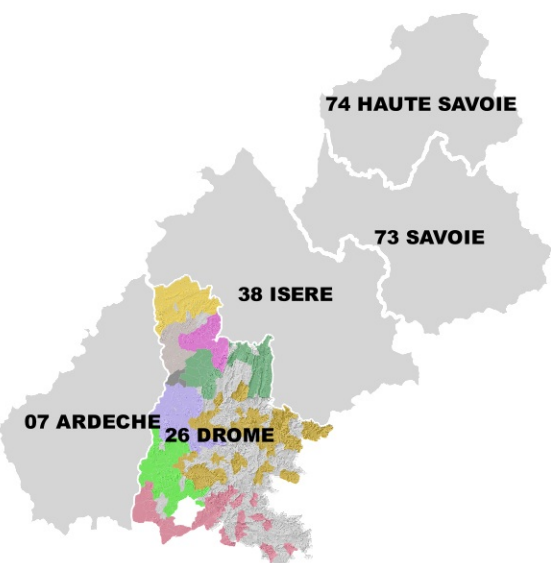

Circonscriptions de l'éducation nationale dans le département de la Drôme et communes d'implantation des écoles publiques du 1er degré

Année scolaire 2025-2026

Académie de Grenoble

Liste des 9 circonscriptions et détails des 410 écoles

Nom	Effectifs	Nombre d'écoles élémentaires	Nombre d'écoles maternelles
CREST	2836	37	8
CREST VALLEE DE LA DROME	4710	31	15
MONTELMAR	6377	44	14
NYONS	4859	35	19
ROMANS ISERE	4244	30	17
ROMANS VERCORS	3947	28	9
SAINT-VALLIER	3515	35	6
VALENCE HERMITAGE	5008	27	15
VALENCE RHONE	4772	22	18
TOTAL	40 268	289	121

Légende

- Contour de circonscription
- Commune sans école publique
- Nombre d'écoles par circonscription
- Effectifs d'élèves par circonscription
 - 7 000 élèves
 - 4 000 élèves
- Evolution d'effectifs par rapport à 2024
 - <-2,7%
 - <-1,5%
 - <0%
 - >0%

* 1 fermeture d'école à la rentrée 2025 (Laval D'Aix)