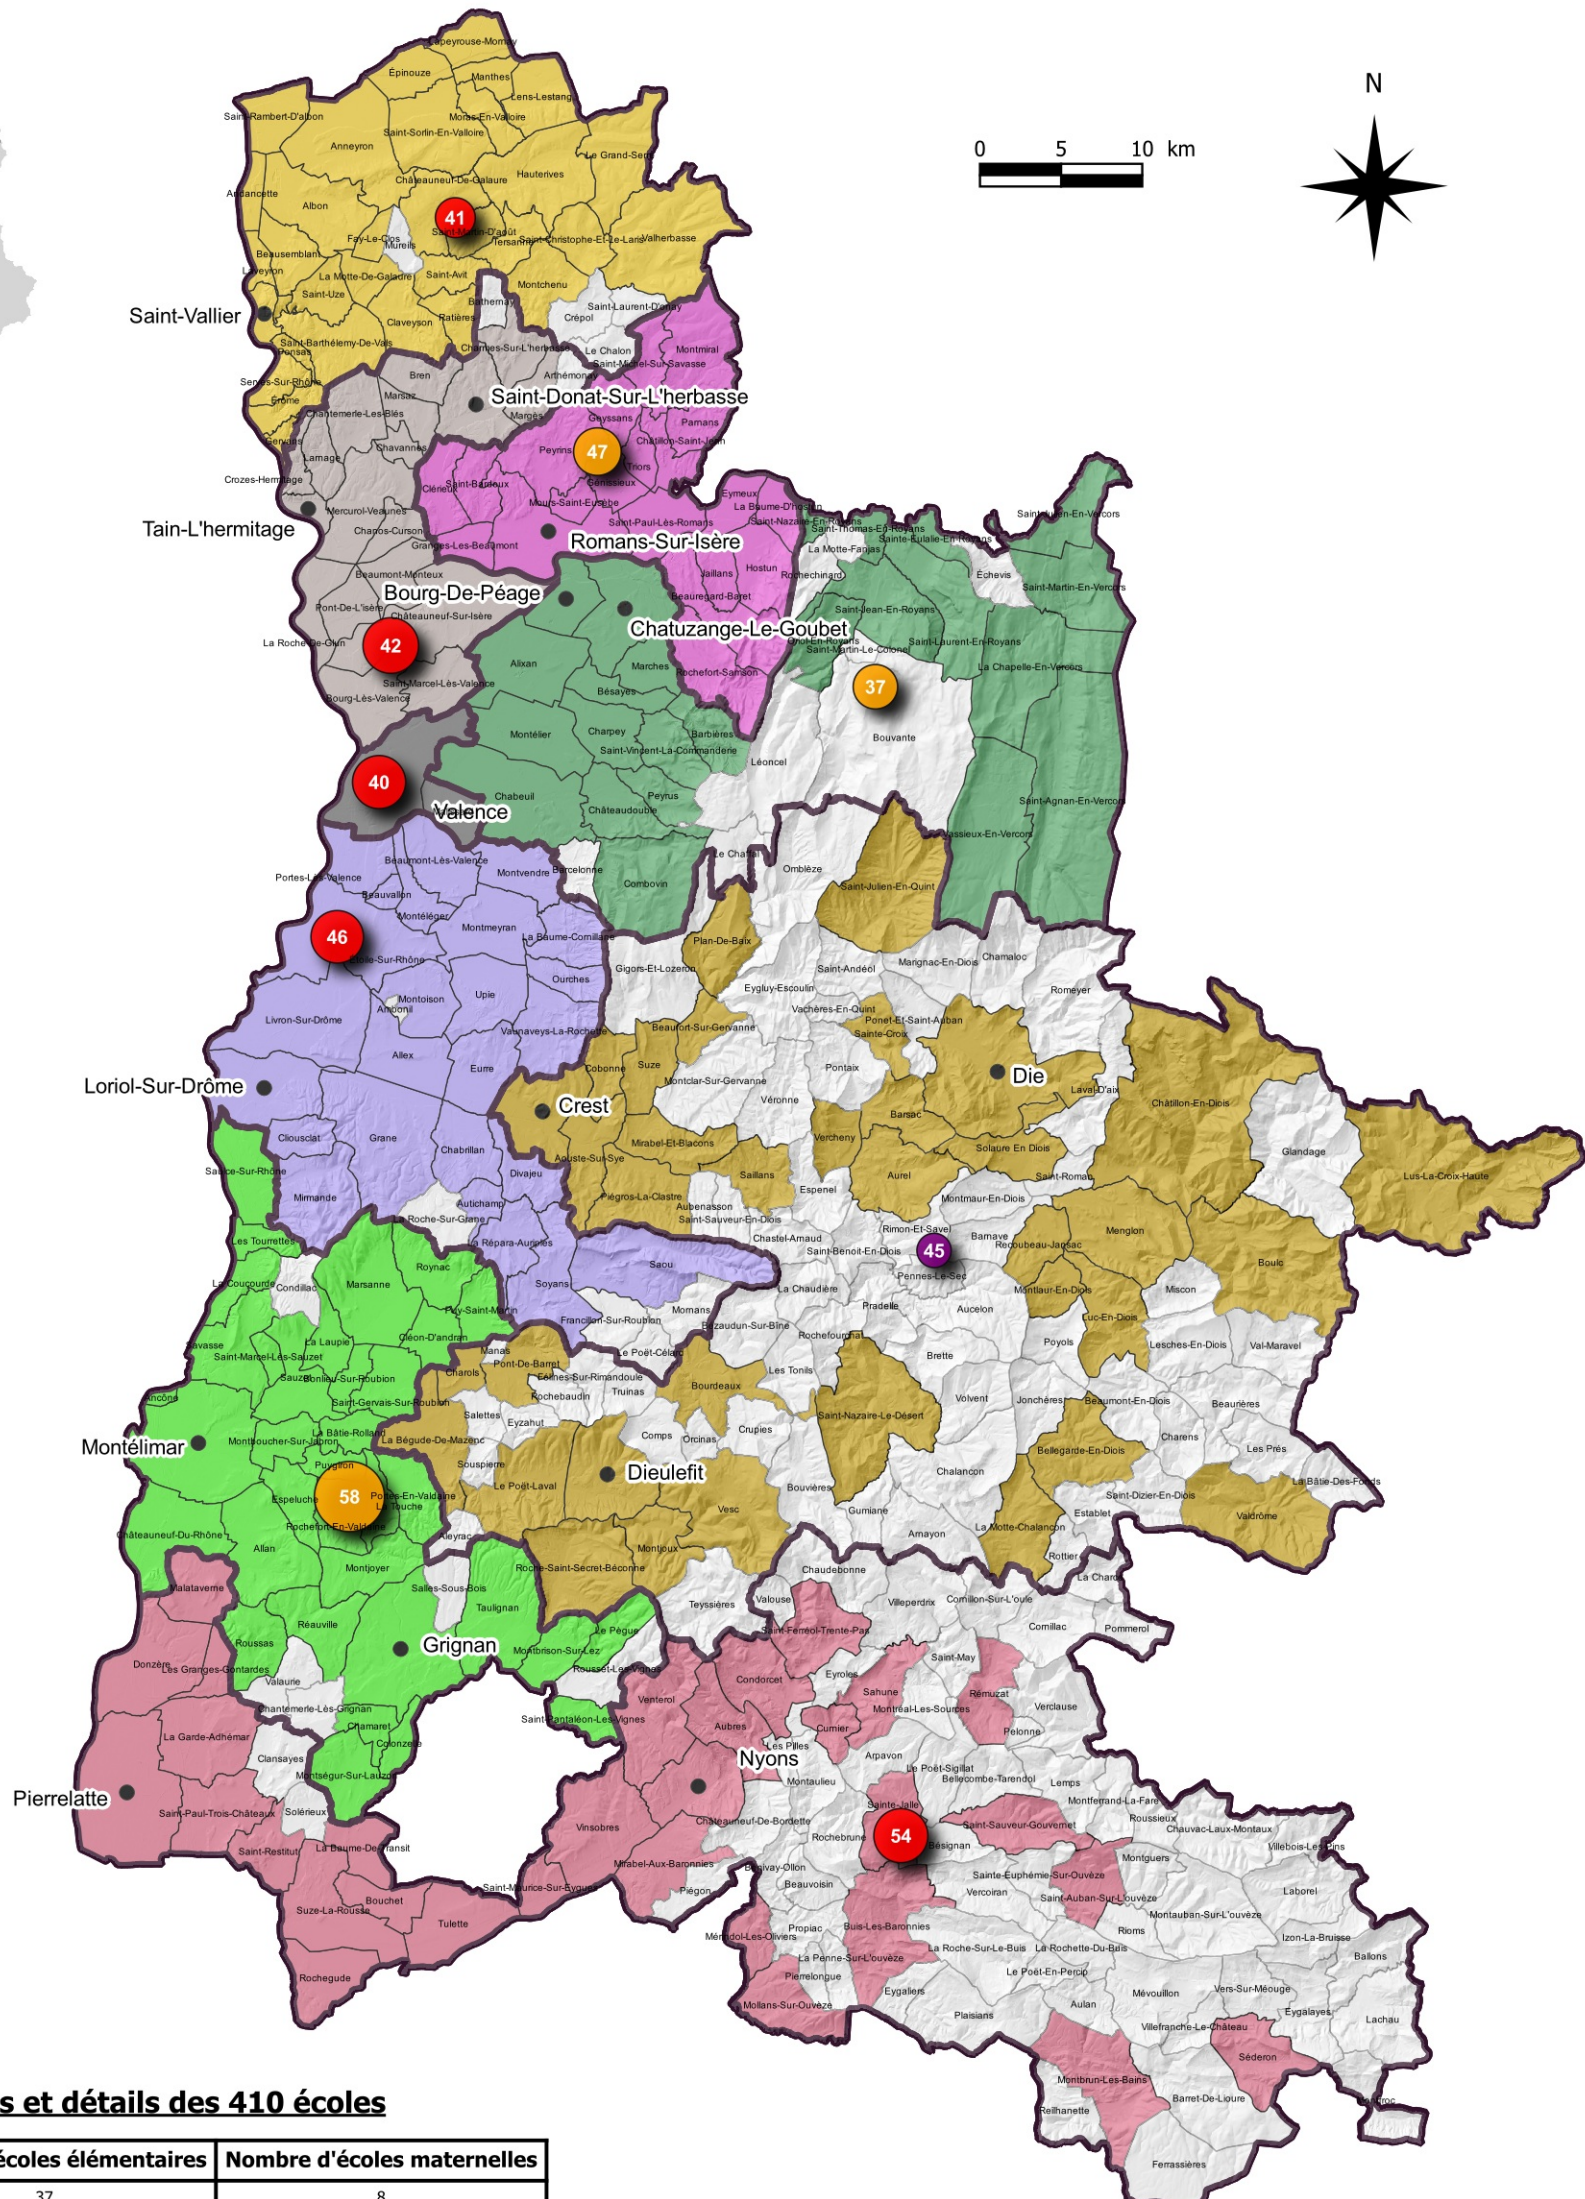

Circonscriptions de l'éducation nationale dans le département de la Drôme et communes d'implantation des écoles publiques du 1er degré

Année scolaire 2025-2026

Académie de Grenoble

Liste des 9 circonscriptions et détails des 410 écoles

Nom	Effectifs	Nombre d'écoles élémentaires	Nombre d'écoles maternelles
CREST	2836	37	8
CREST VALLEE DE LA DROME	4710	31	15
MONTELMAR	6377	44	14
NYONS	4859	35	19
ROMANS ISERE	4244	30	17
ROMANS VERCORS	3947	28	9
SAINT-VALLIER	3515	35	6
VALENCE HERMITAGE	5008	27	15
VALENCE RHONE	4772	22	18
TOTAL	40 268	289	121

Légende

- Contour de circonscription
- Commune sans école publique
- Nombre d'écoles par circonscription
- Effectifs d'élèves par circonscription
 - 7 000 élèves
 - 4 000 élèves
- Evolution d'effectifs par rapport à 2024
 - <-2,7%
 - <-1,5%
 - <0%
 - >0%

* 1 fermeture d'école à la rentrée 2025 (Laval D'Aix)