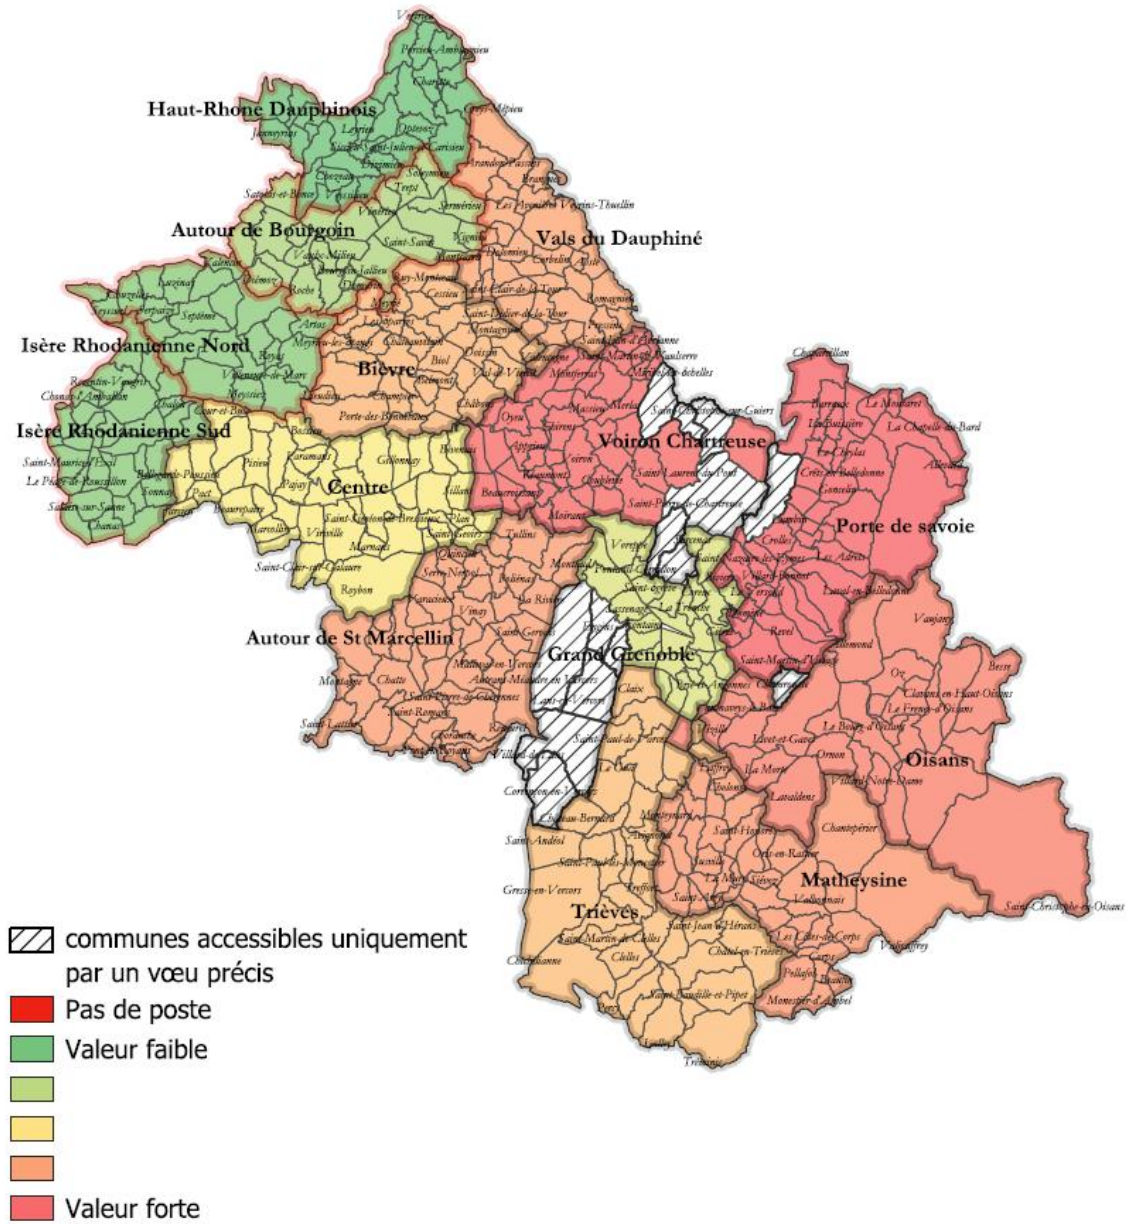

**Images des affectations  
Mouvement 2024**

Regroupements de ECMA G0000  
ENSEIGNANT CLASSE PREELEMENTAIRE SANS SPECIALITE

Regroupements de ECEL G0000  
ENSEIGNANT CLASSE ELEMENTAIRE SANS SPECIALITE

Regroupements de TR G0000  
TITULAIRE REMPLACANT ZIL SANS SPECIALITE

Titulaire de secteur par circonscription