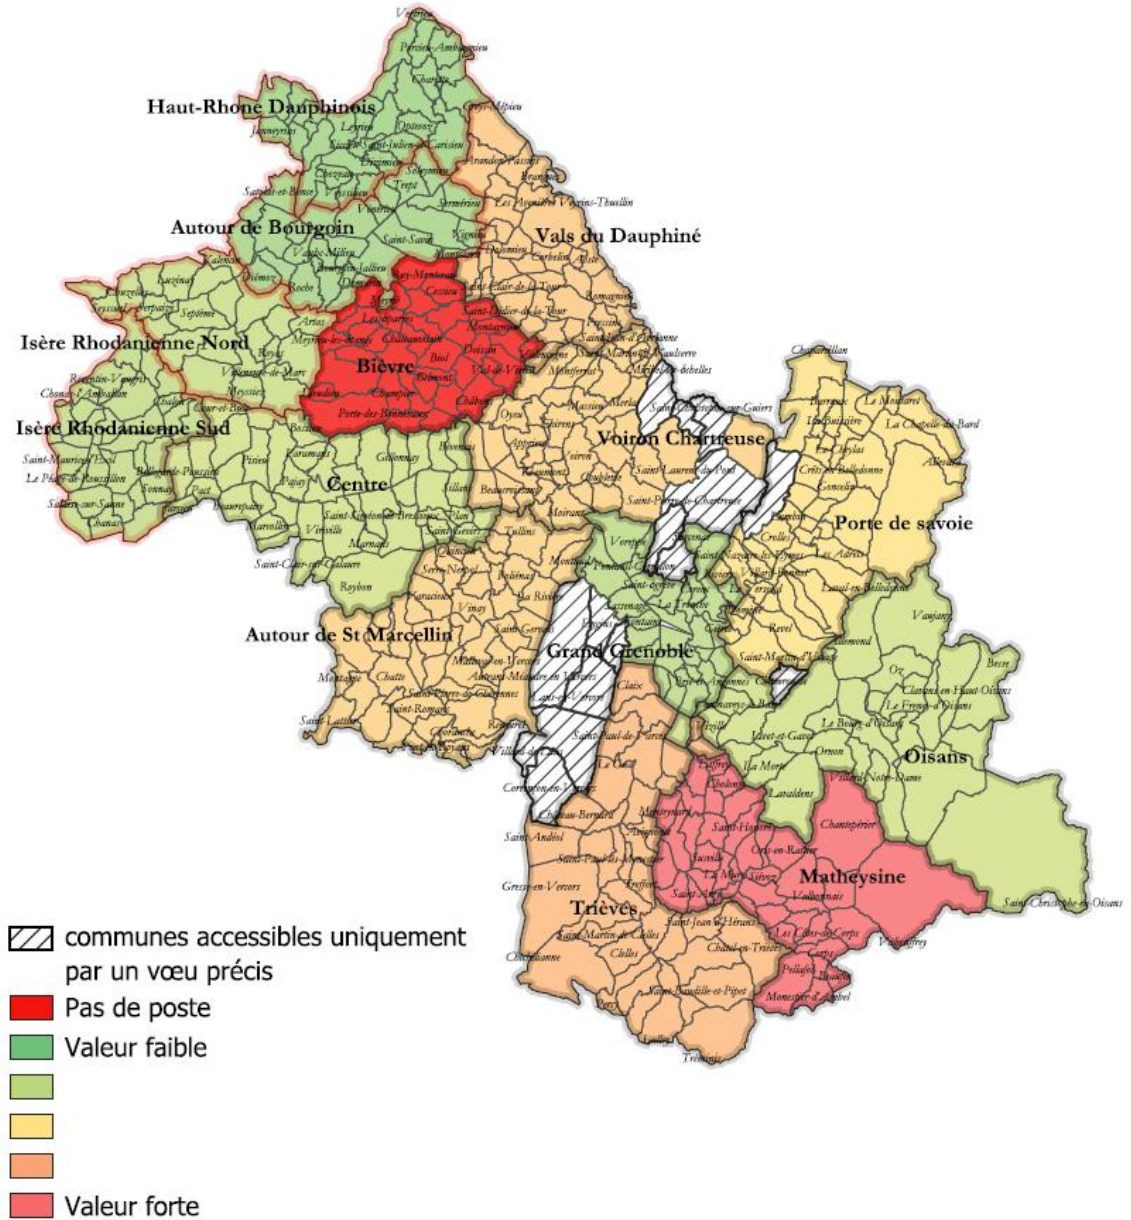

**Images des affectations  
Mouvement 2024**

Regroupements de ECMA G0000  
ENSEIGNANT CLASSE PREELEMENTAIRE SANS SPECIALITE

Regroupements de ECEL G0000  
ENSEIGNANT CLASSE ELEMENTAIRE SANS SPECIALITE

Regroupements de TR G0000  
TITULAIRE REMPLACANT ZIL SANS SPECIALITE

Titulaire de secteur par circonscription