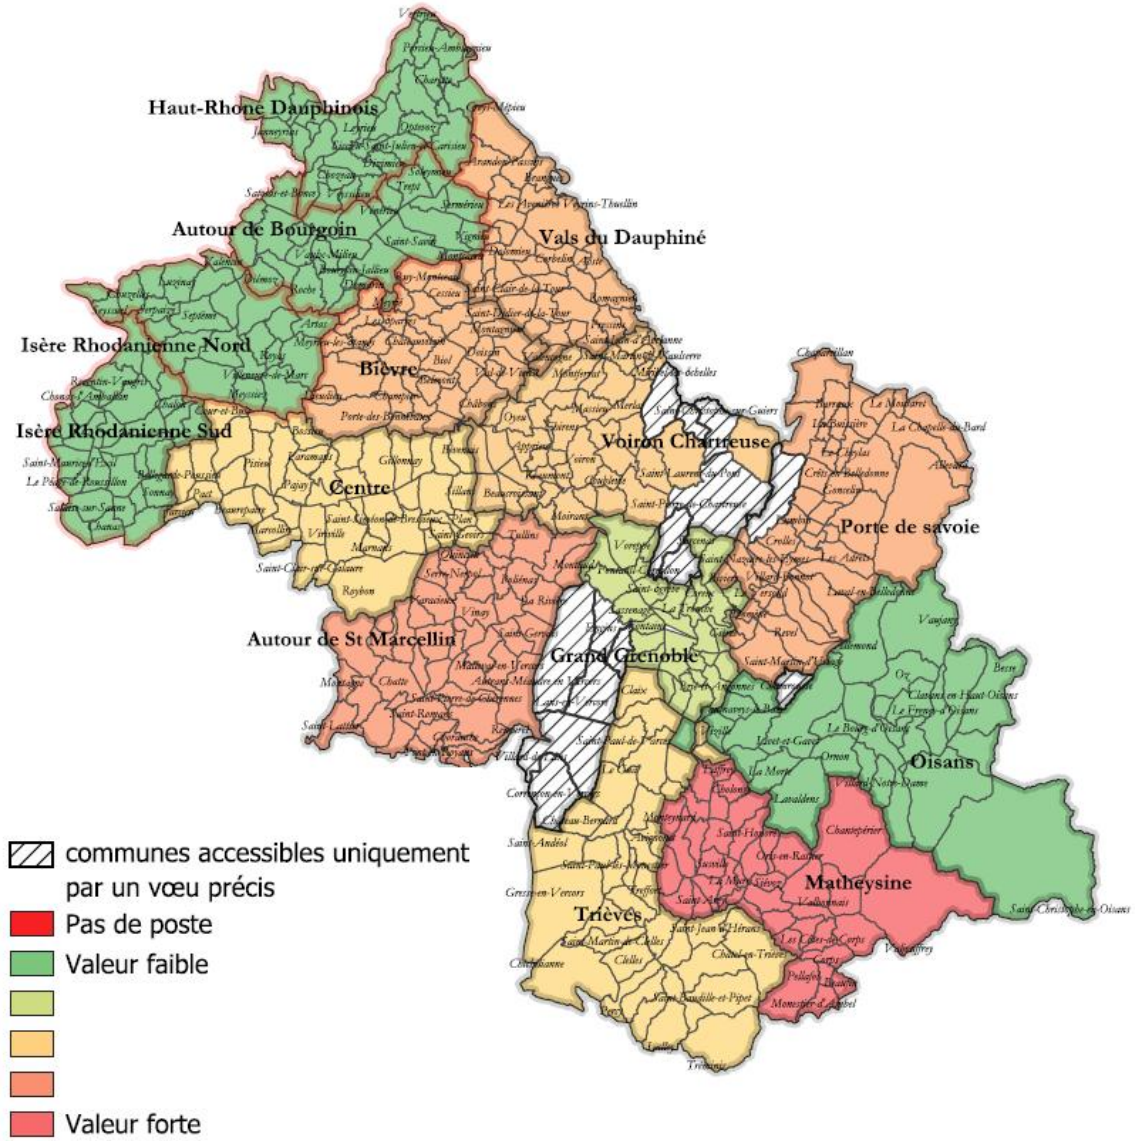

**Images des affectations  
Mouvement 2024**

Regroupements de ECMA G0000  
ENSEIGNANT CLASSE PREELEMENTAIRE SANS SPECIALITE

Regroupements de ECEL G0000  
ENSEIGNANT CLASSE ELEMENTAIRE SANS SPECIALITE

Regroupements de TR G0000  
TITULAIRE REMPLACANT ZIL SANS SPECIALITE

Titulaire de secteur par circonscription